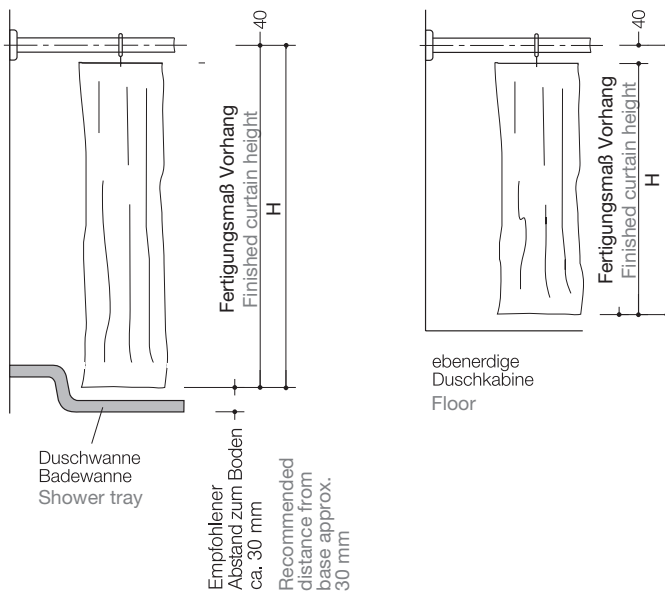

Spezifische Angaben | Specifications

Vorhangstangen Curtain rails (L in mm | L in mm)	Vorhangbreite Curtain width (F in mm | F in mm)	Ösen Eyelets (Stück | pces.)
0 - 600	700	6
601 - 800	1000	6
801 - 1000	1200	8
1001 - 1200	1400/1500	10
1201 - 1350	1800	12
1351 - 1550	2000	14
1551 - 1700	2300	16
1701 - 1950	2500	18
1951 - 2300	2900	20
2301 - 2650	3500	24
2651 - 3000	4000	28
3001 - 3400	4500	30
3401 - 3800	5000	34

Erklärungen

- H = Stangenmitte bis Unterkante Vorhang
- F = Fertigbreite Vorhang (bei Breitenmittlung ggf. Zugabe für Faltenwurf beachten)
- L = Länge der Vorhangstange

Checkliste

1. für Duschvorhang
   Diese Angaben benötigen wir für Ihre Bestellung:
2. Bestellnummer
   - Stückzahl
   - Dekor
   - H in mm
   - F in mm
   - Beschriftungsfläche (Beschriftung, wenn gewünscht)

Station:
Etage:
Raum:

Alle Vorhangbreiten sind in individuellen Vorhanghöhen erhältlich.
Alle Vorhänge werden individuell auf Maß gefertigt und sind von Umtausch bzw. Rücknahme ausgeschlossen!

Empfehlung für die Montagehöhe der Duschvorhangstange
Die Montagehöhe sollte so gewählt werden, dass sich zwischen Vorhangstange und Decke ein liches Maß von mindestens 40 cm einstellt. Dies verhindert, dass sich der Vorhang beim Duschen an den Körper zieht.

Hinweis zu den Vorhangmaßen:
Das Vorhangmaß weicht von Ihrem Bestellmaß 40 mm ab - siehe Skizze. Diese Abweichung ergibt sich aus dem Abstand zwischen Stangenmitte und Oberkante Duschvorhang.
Den Vorhang so bemessen, dass er nicht auf dem Wannensboden oder Fußboden aufliegt.

Explanation of coding

- H = middle of rail to bottom edge of curtain
- F = width of finished curtain (when ascertaining curtain width, take fold requirements into account as necessary)
- L = length of curtain rail

Check list

1. for shower curtains
   We require the following information from you when you place your order:
2. order number
   - number of units required
   - pattern type
   - H in mm
   - F in mm
   - area for inscription (inscription if required)

Station:
Floor:
Room:

All curtain widths are available in individual lengths, as required.
All curtains are manufactured individually and cannot be exchanged or taken back!

Recommendation for correct mounting height of shower curtain rail
The mounting height should be selected in such a way that a minimum of 40 cm clearance is left between the curtain rail and the ceiling. This prevents the curtain from pulling towards the user's body during showering.

Important
The curtain measurement differs from your order measurement by 40 mm – see sketch. This difference is the distance between the middle of the curtain rail and the top of the shower curtain.
The length of the curtain should be chosen in such a way that the curtain does not have contact with the bottom of the shower tray or with the floor.